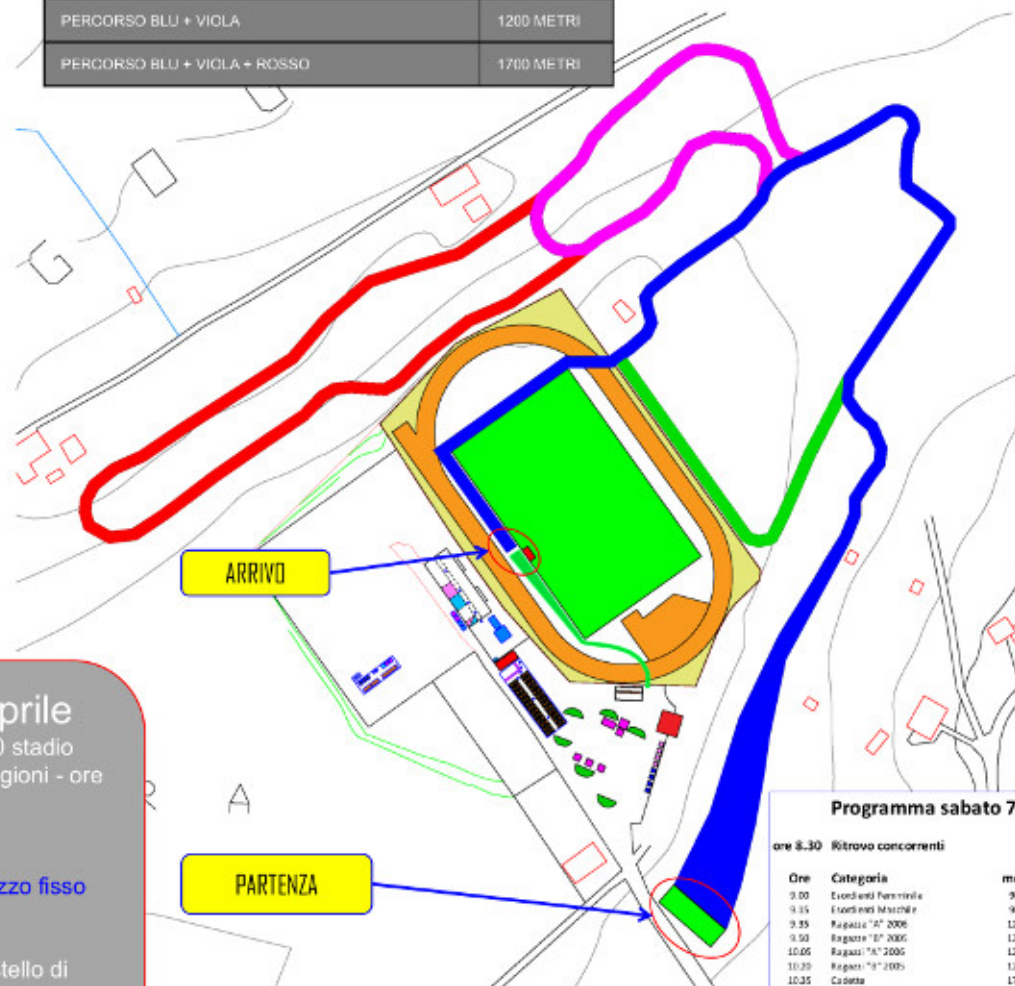

PERCORSO BLU	800 METRI
PERCORSO BLU + VIOLA	1200 METRI
PERCORSO BLU + VIOLA + ROSSO	1700 METRI

Programma venerdì 6 aprile

- Accredитamento società sportive - ore 15.00 sala piano terra palazzo contesse
- Serata con cicchetti e cibo da strada - ore 18.30
- Riunione tecnica - ore 21.00

Programma sabato 7 aprile

- Accreditamento società sportive - ore 8.00 stadio
- Ritrovo concorrenti e inizio sfilata delle regioni - ore 8.30 stadio
- Inno d'Italia e accensione tripode
- Inizio gare - ore 9.00
- Pranzo dell'atleta - ore 11.45 stadio - **Prezzo fisso 10 euro (da prenotare)**
- Fine gare - ore 15.00
- Pomeriggio turistico - ore 15.30 visita castello di Zumelle e Centro di Mel.
- Messa - 19.00 Mel
- Cena dell'atleta - ore 20.15 Mel capannone Pro Loco - **Prezzo fisso 15 euro (da prenotare)**

Programma sabato 7 aprile

ore 8.30 Ritrovo concorrenti

Ore	Categoria	metri	giri
9.00	Esordienti Femmine	300	1 piccola
9.15	Esordienti Maschile	300	1 piccola
9.35	Ragazzi "A" 2006	1200	1 medio
9.50	Ragazzi "B" 2005	1200	1 medio
10.05	Ragazzi "A" 2005	1200	1 medio
10.20	Ragazzi "B" 2005	1200	1 medio
10.35	Capetta	1700	1 grande
10.55	Cozzetti	2450	2 ovali
11.15	Allievi - Vettesine	2000	1 medio + 1 grande
11.40	Allievi	3450	2 grandi
11.50	Juniors F - Seniores F	3400	2 grandi
12.15	Amatori "W" F - Amatori "M" F	3400	2 grandi
12.45	Vettesine	5100	5 grandi
13.15	Amatori "M" Maschile	6000	1 piccolo + 3 grandi
13.55	Amatori "W" Maschile	6000	1 piccolo + 3 grandi
14.25	Juniors M - Seniores M	6000	1 piccolo + 3 grandi